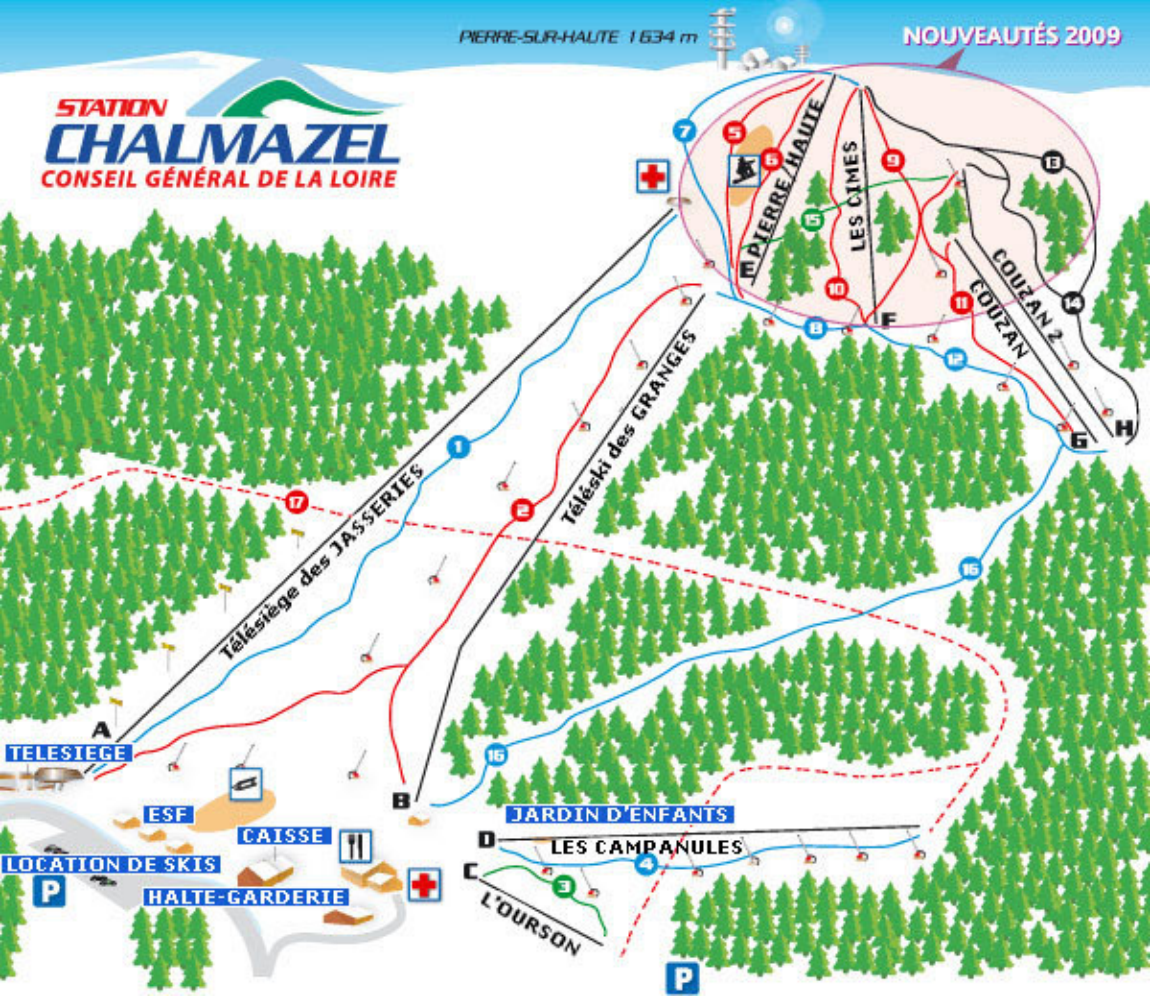

PIERRE-SUR-HAUTE 1634 m

NOUVEAUTÉS 2009

STATION
CHALMAZEL
CONSEIL GÉNÉRAL DE LA LOIRE

Télésiège des JASSERIES

Téléski des GRANGES

PIERRE HAUTE

LES CÎMES

COUZAN 2
COUZAN

TELESIEGE

ESF

CAISSE

JARDIN D'ENFANTS

LES CAMPANULES

LOCATION DE SKIS

HALTE-GARDERIE

L'OURSON